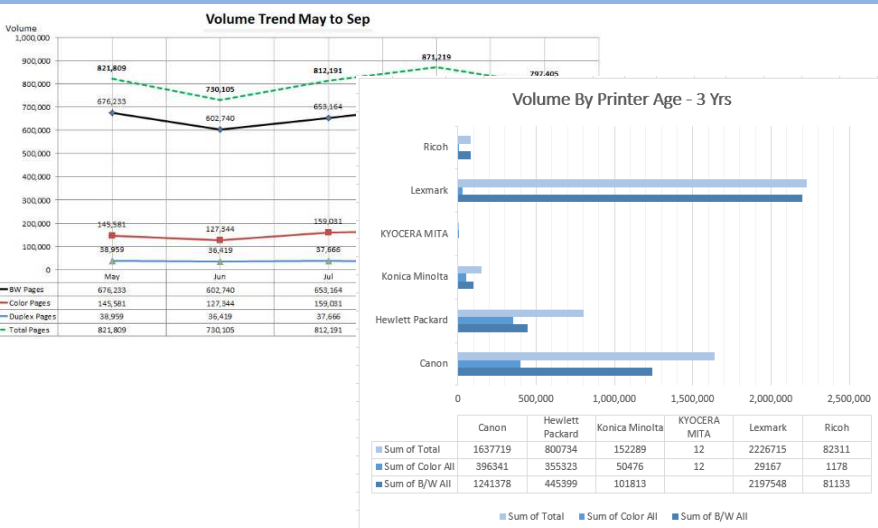

Habilitando Serviços de Impressão Gerenciados

SiteAudit Analyzer – A próxima geração de ferramentas de Relatório para gerentes de parque

Netaphor
Software

O gráfico de barras do SiteAudit Analyzer mostra o tamanho ideal do parque baseado no volume, idade, utilização e etc.

SiteAudit Analyzer

O SiteAudit Analyzer™ é a próxima geração de ferramentas de relatório e análise de parque. Os usuários do MPS selecionam de um ou vários clientes e conecte os dados do SiteAudit com um conjunto de gráficos de análise. Filtros de Análise fornecem flexibilidade antes da inclusão nas apresentações. Descubra oportunidades de economia de custos, como o fornecimento de resíduos, ou usado para mostrar as tendências mensais de volume. O usuário do OneClick trabalha facilmente com um conjunto de relatórios de gráfico padrões. O usuário do Designer pode criar gráficos personalizados para cumprir com qualquer requisito de relatório.

- *Análise de Parque e relatórios para auditoria e gerenciamento*
- *Mostra as tendências de volume nos relatórios PowerPoint ou Word*
- *Análise o mix de Inventário contra a idade e utilização do Parque*
- *Realize uma análise única de um ou de vários clientes*
- *Estabeleça rapidamente os melhores tamanhos de parque para as propostas de auditoria*
- *Identifique e mapeie os problemas de reabastecimento de suprimento*
- *Usuários do OneClick produzem facilmente análises de relatórios e gráficos*
- *Usuários do Designer criam análises e gráficos personalizados*

Netaphor SiteAudit Analyzer

A última ferramenta MPS de análise e relatório

Analyzer Reports Include:

- Análise de Inventário
- Tendência de Volume
- Uso de Consumível
- Análise de Saúde do Parque
- Implementação otimizada
- Análise de Snapshot MPS