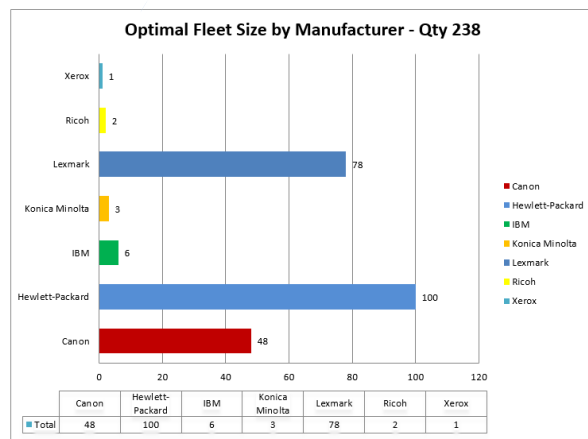

Habilitando Serviços de Impressão Gerenciados

SiteAudit Analyzer – A próxima geração de ferramentas de Relatório para gerentes de parque

Netaphor
Software

O gráfico de barras do SiteAudit Analyzer mostra o tamanho ideal do parque baseado no volume, idade, utilização e etc.