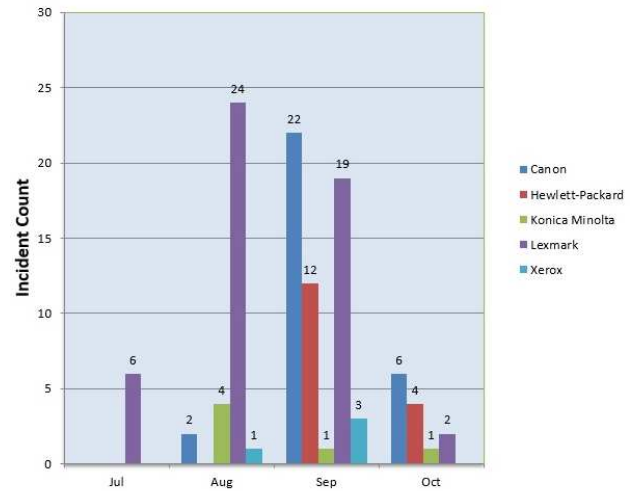

Retired Status In-service
 Managed Status Managed
 Breached TRUE
 ErrorCategory Jam

Search

(All)
 Other
 Jam
 Cover Open
 Supply Out
 Toner Out

Select Multiple Items

OK Cancel

Critical Incidents - Paper Jams

Usuário de Um Clique selecionam simplesmente um filtro de análise como Paper Jam. O gráfico de saúde do parque ajusta a seleção no relatório.

SiteAudit Analyzer

Produtos

SiteAudit OnSite
 SiteAudit Hosted
 SiteAudit Compact