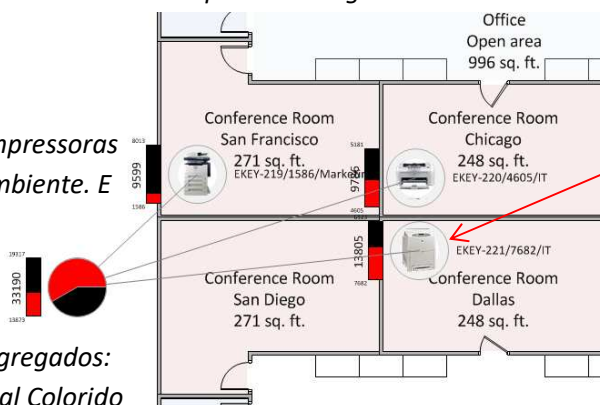

Mapeamento do piso em qualquer
arquivo de imagem

Selecione e arraste impressoras
para as plantas de ambiente. E
então os agrupe.

Exibe seus volumes agregados:
Total, Total P/B e Total Colorido