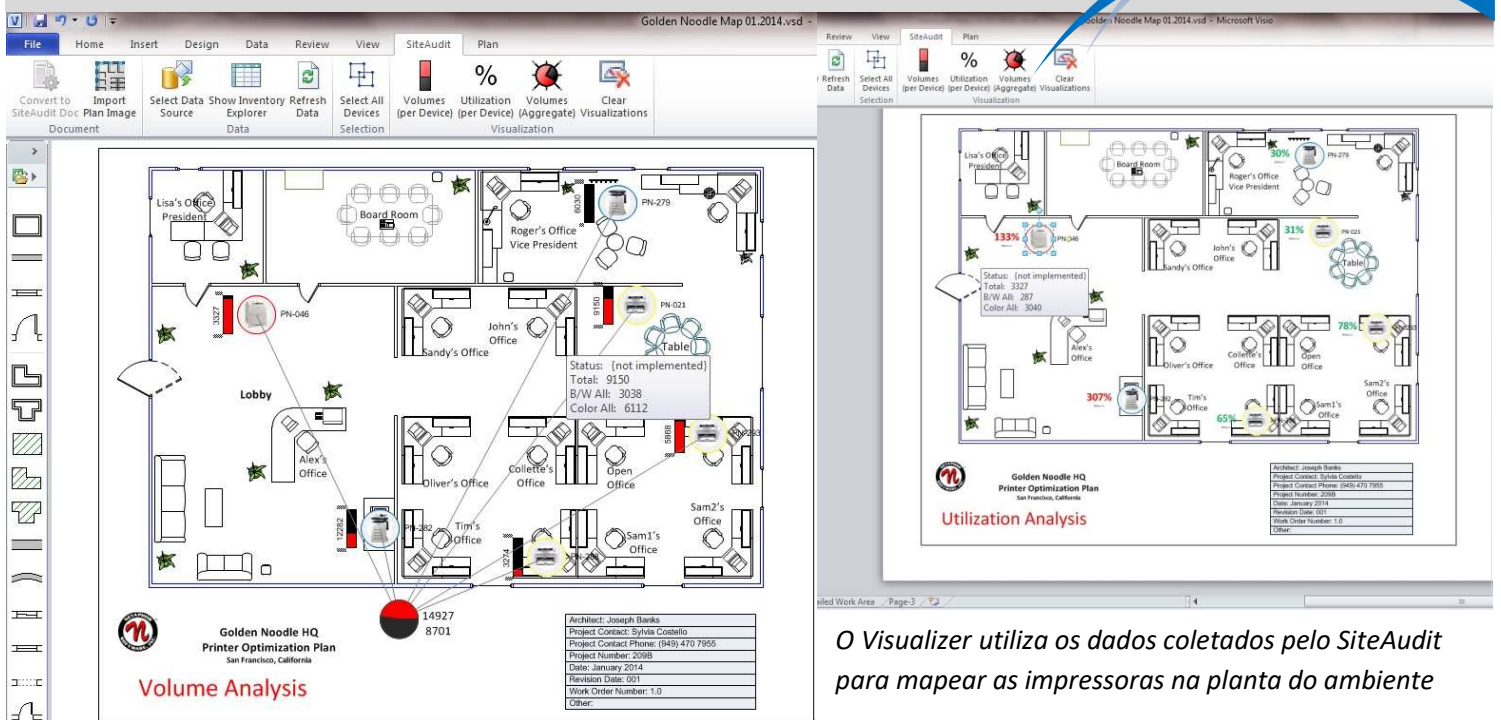

# Habilitando Serviços de Impressoras Gerenciadas

Netaphor SiteAudit™ Solução de Mapeamento e Análise para Auditoria e gerenciamento do parque

Netaphor  
Software

O Visualizer utiliza os dados coletados pelo SiteAudit para mapear as impressoras na planta do ambiente

## SiteAudit Visualizer™

Para maximizar a Utilização da Impressora, use o SiteAudit Visualizer para análises MPS ou auditoria. Fornece uma análise gráfica de onde colocar as Impressoras ativas usando os ícones de impressoras em uma planta do ambiente. Esses ícones de Impressoras representam dados coletados pelo SiteAudit. Mostra o uso de volume e Utilização das Impressoras e agrega impressoras para mostrar impressoras por grupos ou por uso total da impressora. Visualize impressoras subutilizadas ou superutilizadas para que possam ser replantadas para um uso otimizado. Use o seu tablet e facilmente arraste impressoras do Explorer para uma planta. Faça isso durante uma análise de auditoria ou qualquer hora que os dados do SiteAudit estiverem disponíveis.

SiteAudit Visualizer executa em  
Windows tablets e Estações de Trabalho

Visite: [www.netaphor.com](http://www.netaphor.com)

- Use a mobilidade do Tablet e Mapeie as impressoras ativas
- Agrupe as Impressoras por locais para mostrar o volume e a Utilização
- Exibe Impressoras mais e menos utilizadas
- Agraga as Impressoras para exibir volumes totais
- Mova facilmente Impressoras para a planta
- Ferramenta integrada para coleta de dados e mapeamento

# Netaphor SiteAudit Visualizer™ Para Usuários SiteAudit OnSite e Hosted

Mapeamento do piso em qualquer  
arquivo de imagem

Selecione e arraste impressoras  
para as plantas de ambiente. E  
então os agrupe.