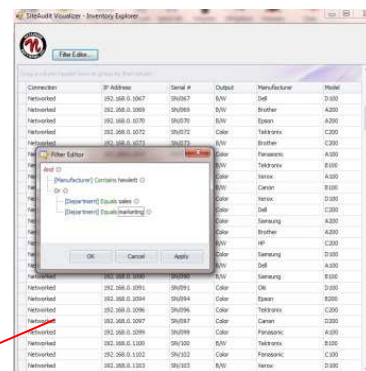

Mapeamento do piso em qualquer
arquivo de imagem

Selecione e arraste impressoras
para as plantas de ambiente. E
então os agrupe.

Exibe seus volumes agregados:
Total, Total P/B e Total Colorido