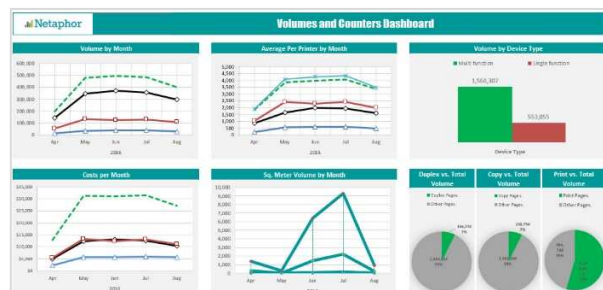

Habilitando Serviços de Impressão Gerenciados

SiteAudit Analyzer – A próxima geração de ferramentas de Relatório para gerentes de parque

Netaphor Software

O gráfico de barras do SiteAudit Analyzer mostra o tamanho ideal do parque baseado no volume, idade, utilização e etc.

SiteAudit Analyzer v2.0

O SiteAudit Analyzer™ é a próxima geração de ferramentas de relatório e análise de parque. Os usuários do MPS selecionam de um ou vários clientes e conecte os dados do SiteAudit com um conjunto de gráficos de análise. Filtros de Análise fornecem flexibilidade antes da inclusão nas apresentações. Descubra oportunidades de economia de custos, como o fornecimento de resíduos, ou usado para mostrar as tendências mensais de volume. O usuário do OneClick trabalha facilmente com um conjunto de relatórios de gráfico padrões. O usuário do Designer pode criar gráficos personalizados para cumprir com qualquer requisito de relatório.

- Análise de Parque e relatórios para auditoria e gerenciamento
- Mostra as tendências de volume nos relatórios PowerPoint ou Word
- Analise o mix de Inventário contra a idade e utilização do Parque
- Realize uma análise única de um ou de vários clientes
- Estabeleça rapidamente os melhores tamanhos de parque para as propostas de auditoria
- Identifique e mapeie os problemas de reabastecimento de suprimento
- Usuários do OneClick produzem facilmente análises de relatórios e gráficos
- Usuários do Designer criam análises e gráficos personalizados