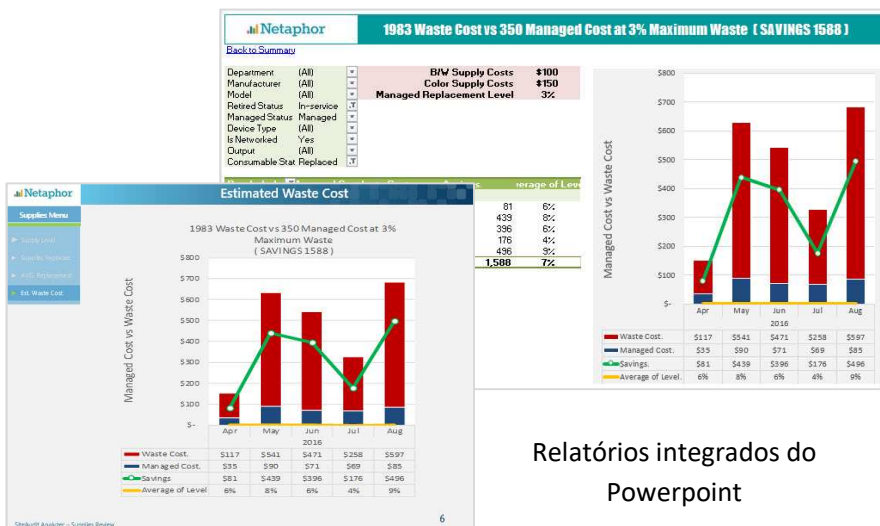

Habilitando Serviços de Impressão Gerenciados

SiteAudit Analyzer – A próxima geração de ferramentas de Relatório para gerentes de parque

Netaphor Software

O gráfico de barras do SiteAudit Analyzer mostra o tamanho ideal do parque baseado no volume, idade, utilização e etc.

SiteAudit Analyzer v2.0

O SiteAudit Analyzer™ é a próxima geração de ferramentas de relatório e análise de parque. Os usuários do MPS selecionam de um ou vários clientes e conecte os dados do SiteAudit com um conjunto de gráficos de análise. Filtros de Análise fornecem flexibilidade antes da inclusão nas apresentações. Descubra oportunidades de economia de custos, como o fornecimento de resíduos, ou usado para mostrar as tendências mensais de volume. O usuário do OneClick trabalha facilmente com um conjunto de relatórios de gráfico padrões. O usuário do Designer pode criar gráficos personalizados para cumprir com qualquer requisito de relatório.

- Análise de Parque e relatórios para auditoria e gerenciamento
- Mostra as tendências de volume nos relatórios PowerPoint ou Word
- Analise o mix de Inventário contra a idade e utilização do Parque
- Realize uma análise única de um ou de vários clientes
- Estabeleça rapidamente os melhores tamanhos de parque para as propostas de auditoria
- Identifique e mapeie os problemas de reabastecimento de suprimento
- Usuários do OneClick produzem facilmente análises de relatórios e gráficos
- Usuários do Designer criam análises e gráficos personalizados