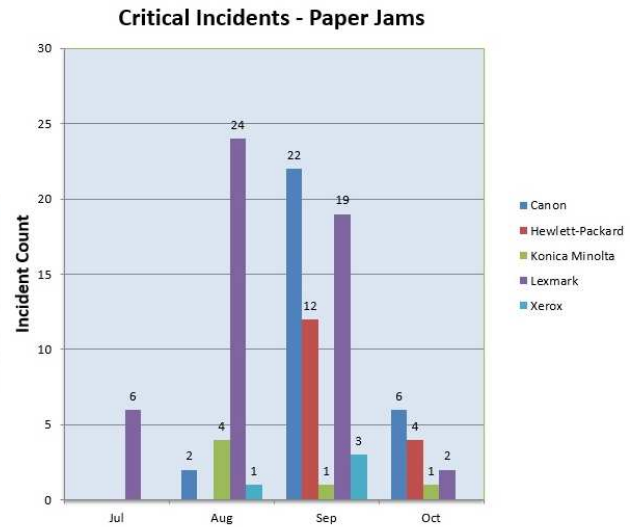

Analyzer Reports Include:

- Análise de Inventário
- Tendência de Volume
- Uso de Consumível
- Análise de Saúde do Parque
- Implementação otimizada
- Análise de Snapshot MPS

Relatórios opcionais:

- TCO and Assessment
- Quarterly Business Review
- Security Assessment

Usuário de Um Clique selecionam simplesmente um filtro de análise como Paper Jam. O gráfico de saúde do parquet ajusta a seleção no relatório.

SiteAudit Analyzer

Produtos

SiteAudit OnSite
SiteAudit Hosted
SiteAudit Compact

Versão 6.2 e superior

Plataformas

Windows 8.1 & 10; Windows Server 2012/R2 or later

Pre-requisitos

Microsoft Excel 2010 ou 2013/2016

SiteAudit Analyzer License

Capacidades do Usuário

- Utilizar relatórios do Analyzer
- Relatórios de um ou múltiplos clientes
- Ajustar filtros de relatório
- Agendar Relatórios no Analyzer
- Relatórios Personalizados

OneClick

- ✓
- ✓
- ✓
- ✓
- ✗

Designer

- ✓
- ✓
- ✓
- ✓
- ✓

O SiteAudit Analyzer fornece dois níveis, o usuário de um clique e o usuário Designer.

ISV/Software Solutions

2019 NETAPHOR SOFTWARE, INC.

All trademarks, trade names, service marks and logos referenced herein belong to their respective companies.

Pick Award, Buyer Laboratory LLC 20 Railroad Ave, Hackensack NJ 07601 USA

Corporate office:
Irvine, California USA
Contact: 1 949 470 7955
www.netaphor.com