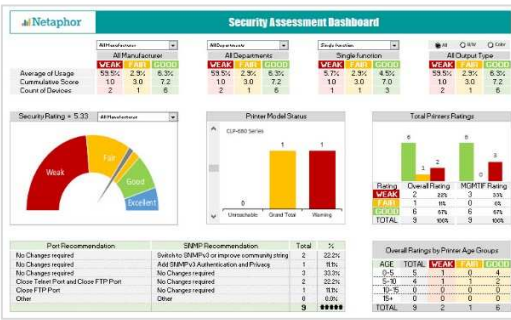

Netaphor SiteAudit Analyzer

A última ferramenta MPS de análise e relatório

Retired Status: In-service
Managed Status: Managed
Breached: TRUE
ErrorCategory: Jam

Search: ☐ (All) ☐ Other ☒ Jam ☐ Cover Open ☐ Supply Out ☐ Toner Out

☒ Select Multiple Items

OK Cancel