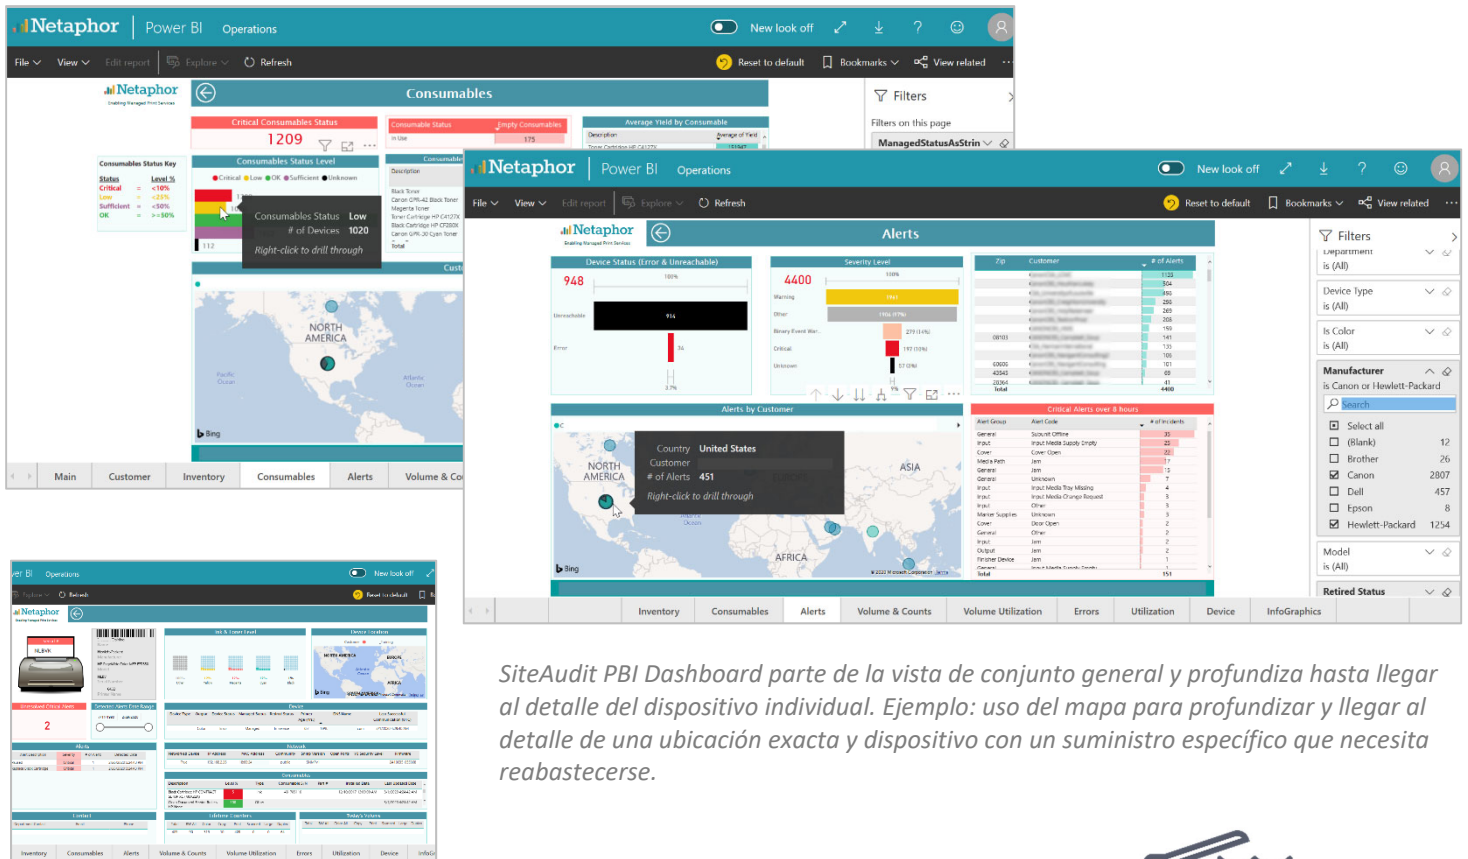

SiteAudit Hosted v7

Soluciones Netaphor SiteAudit™ de auditoría y administración de la flota de equipos

Impulso de la inteligencia empresarial para MPS

SiteAudit Hosted v7 ofrece inteligencia empresarial para los servicios de impresión administrada (MPS) a través de la nube. Visualiza los datos de impresión en la plataforma Power BI de Microsoft transformando la forma en que los usuarios ven información decisiva sobre la infraestructura de impresión.

Hosted v7 ofrece la capacidad de diagnosticar de forma remota problemas de los dispositivos y de la flota de equipos para reducir los costes de servicio de las flotas con equipos mixtos. Puede reducir los riesgos de las flotas de equipos con alertas de seguridad cuando se cambian los puertos. Además, el conector de ServiceNow opcional automatiza los flujos de trabajo del servicio de asistencia para controlar ulteriormente los costes. Hosted v7 es la solución MPS de siguiente generación.

www.netaphor.com

Las capacidades remotas de Hosted v7 facilitan la administración de las flotas de equipos desde cualquier lugar. Ya se trate de una respuesta a un error o de una sustitución de suministros, Hosted v7 proporciona los datos necesarios.

SiteAudit PBI Dashboard parte de la vista de conjunto general y profundiza hasta llegar al detalle del dispositivo individual. Ejemplo: uso del mapa para profundizar y llegar al detalle de una ubicación exacta y dispositivo con un suministro específico que necesita reabastecerse.