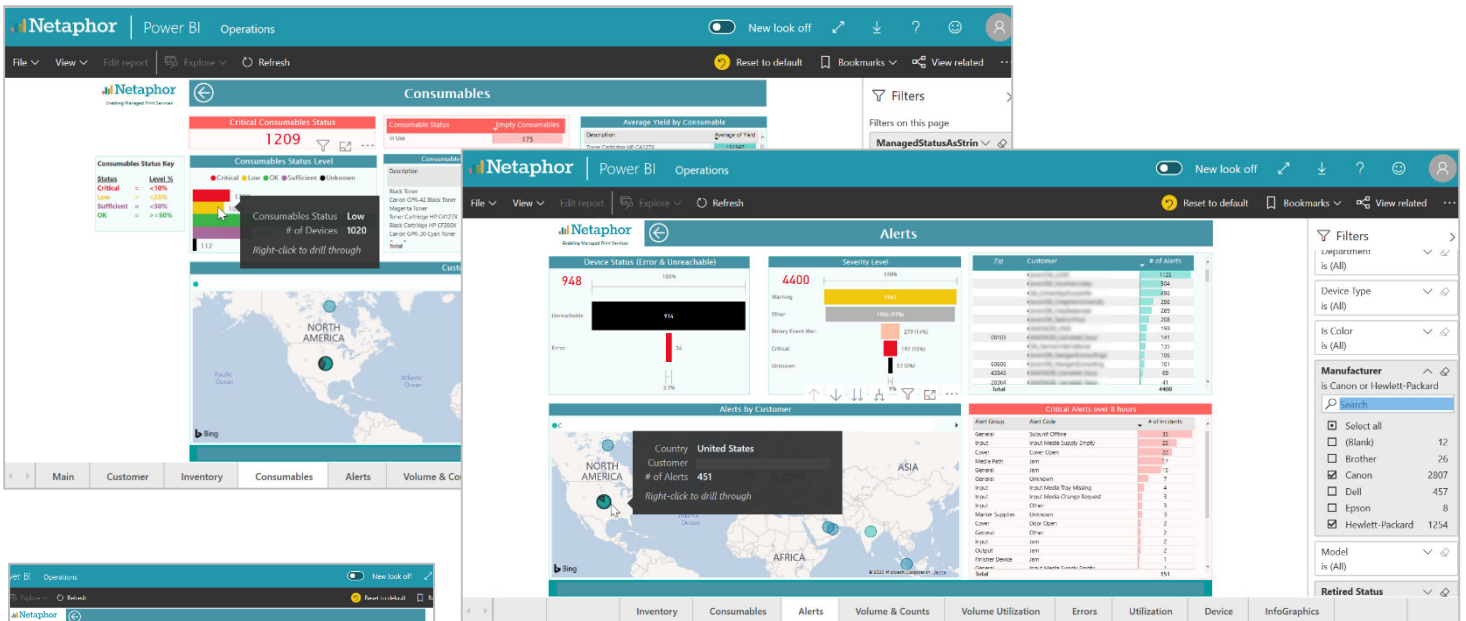

SiteAudit Hosted v7

Netaphor SiteAudit™-oplossingen voor Auditing en Fleetmanagement

De kracht achter MPS Business Intelligence

SiteAudit Hosted v7 biedt business intelligence aan beheerde printservices (MPS) via de cloud. Het visualiseert printgegevens op Microsofts Power BI-platform waardoor de manier verandert waarop gebruikers kritieke informatie over de printinfrastructuur zien.

Hosted v7 biedt de mogelijkheid om op afstand een diagnose te stellen van problemen met het apparaat en het gehele apparatenpark om de gemengde fleetservicekosten te verlagen. Het kan risico's van het apparatenpark verminderen met veiligheidswaarschuwingen wanneer poorten worden gewijzigd. Daarnaast automatiseert de optionele ServiceNow-connector de helpdeskwerkzaamheden om de kosten verder te beheersen. Hosted v7 is de MPS-oplossing van de volgende generatie.

SiteAudit PBI Dashboard maakt gebruik van 'doordrillen' om een overzicht te krijgen vanaf de grote categorieën tot aan informatie over het afzonderlijke apparaat. Voorbeeld: gebruik de kaart om door te drillen naar een exacte locatie en apparaat en de specifieke voorraad die aangevuld moet worden.