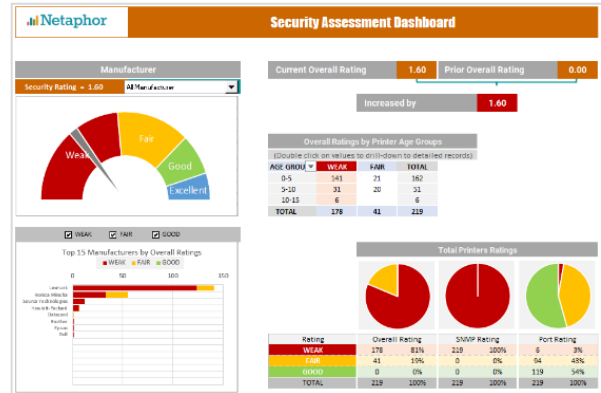

Evaluación de seguridad

El panel Security Assessment Dashboard de SiteAudit identifica las vulnerabilidades de los dispositivos y califica el nivel de amenaza general.

PLATAFORMAS

Productos compatibles

SiteAudit OnSite v7.x

Plataformas

Windows 10 y 11; Windows Server 2016 R2/2019; Windows Server 2022

MS SQL Express y Server 2016/2017 y 2019

.NET 4.8 o superior

IIS 10 o superior

Certificación Microsoft

Certificado para software de servidor y de cliente

"Para las organizaciones que necesitan administrar cientos de miles de dispositivos con mucho detalle, Netaphor SiteAudit es una inversión que sin lugar a dudas vale la pena."

- Buyers Lab, premio Pick Award 2020:

Solución de evaluación y administración de la flota de equipos sobresaliente (Outstanding Assessment & Fleet Management Solution)

Capacidades clave de impresión administrada

- Administración de los entornos de trabajo híbridos, incluidos inventario de dispositivos, volumen, suministros e incidentes.
- Inventario: seguimiento de Movimientos, Adiciones y Cambios (iMAC/R), SFD, MFD, impresoras de etiquetas; gran formato, locales y conectadas, y algunos escáneres de escritorio.
- Facturación: seguimiento de 28 contadores de facturación y utilización de dispositivos.
- Reabastecimiento de suministros: seguimiento de niveles, rendimiento y métricas de sustituciones.
- Rendimiento del servicio: seguimiento de tiempo de actividad e inactividad, tiempo de respuesta.
- Alertas: alertas basadas en reglas de eventos estándar, personalizados, de seguridad y de MAC (Movimientos, Adiciones y Cambios); alertas de suministros, contadores, disponibilidad y umbrales de acuerdo de nivel de servicio (SLA).
- Informes: 70 informes, informes web e informes personalizados ilimitados.
- Visualización: tablas y gráficos desde sobre inventario a seguridad y mucho más.
- Conectores a ServiceNow y otras soluciones ERP y aplicaciones ITSM.

ISV/Software Solutions

MPSA
MANAGED PRINT
SERVICES ASSOCIATION

Netaphor Software, Inc.
Netaphor SiteAudit 5.0
Outstanding Fleet Management Solution

Oficina corporativa:
Irvine, California, EE.UU.
Contacto: 1 949 470 7955
www.netaphor.com

2022 NETAPHOR SOFTWARE, INC.

Todas las marcas, nombres comerciales, marcas de servicios y logotipos utilizados en este documento pertenecen a las respectivas empresas.

Pick Award, Buyers Laboratory LLC USA 03.2022