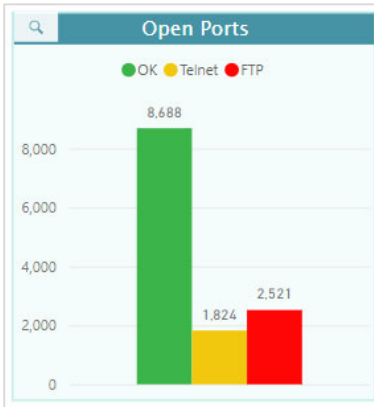

Panel At-A-Glance de SiteAudit

Visualización de las métricas de rendimiento del cliente para alcanzar los objetivos de la flota de equipos óptima

Seguridad: Vulnerabilidad debido a puertos abiertos