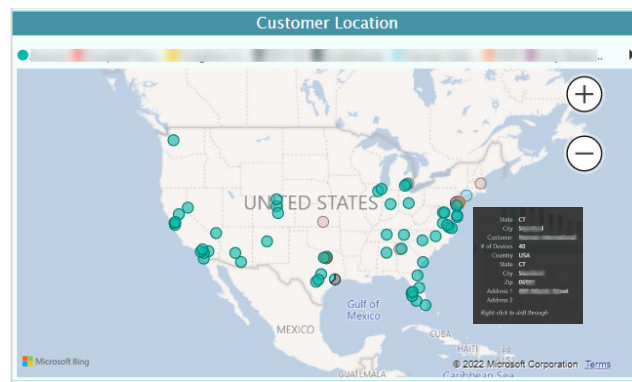

Los mapas de Bing ofrecen una visualización geográfica de la administración de la flota de equipos

Haga clic con el botón derecho en una ubicación, y profundice y obtenga una lista del inventario.

DETALLES DEL PANEL

Plataforma

Microsoft Power BI
Microsoft Azure Active Directory

Productos compatibles

SiteAudit Hosted v7.x

Requisitos

Licencia de Microsoft Power BI Pro
Cuenta de Panel de usuario

ISV/Software Solutions

2023 NETAPHOR SOFTWARE, INC.
Todas las marcas, nombres comerciales, marcas de servicios y logotipos utilizados en este documento pertenecen a las respectivas empresas. Pick Award, Buyers Laboratory LLC, EE.UU., 07.2020

Irvine, California, EE.UU.
Contacto: 1 949 470 7955
www.netaphor.com