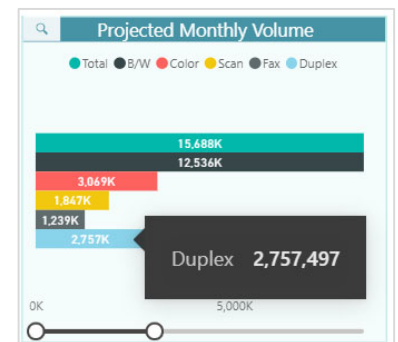

Volumen: Volumen mensual previsto

Panel At-A-Glance - Seguridad: Las amenazas debido a puertos abiertos pueden provocar denegaciones de servicio (DoS), revelación de información confidencial, ataques de ejecución remota de código (firmware) y otras amenazas.

Panel At-A-Glance - Utilización: El gráfico de los 10 primeros dispositivos por volumen anual previsto (Top 10 Devices Projected Volume) identifica los dispositivos que más se utilizan.

Panel At-A-Glance - Volumen: Volumen mensual previsto (Projected Monthly Volume) identifica la cantidad que se espera que el cliente produzca mensualmente basándose en el volumen actual.

Ubicación del cliente con el panel At-A-Glance

La información visual de Ubicación del cliente (Customer Location) aporta un contexto geográfico al análisis. El cliente puede ver por ubicación el número de dispositivos presentes y una lista del inventario de esos dispositivos.