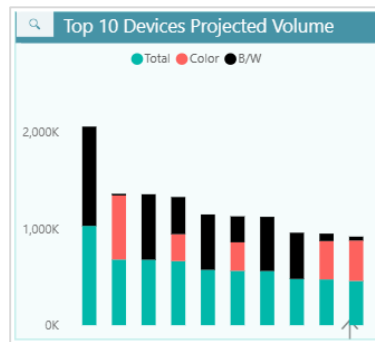

Utilización: Los 10 dispositivos más usados