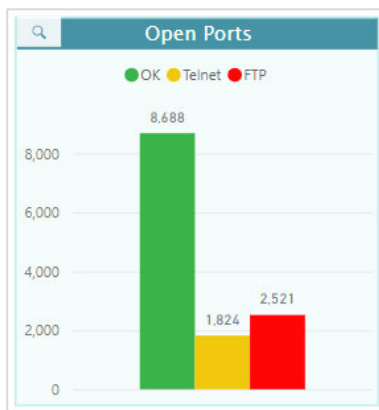

Tableau de bord Instantané (At-A-Glance) SiteAudit

Visualisation des indicateurs de performance des clients pour atteindre les objectifs

Sécurité : Vulnérabilité des ports ouverts