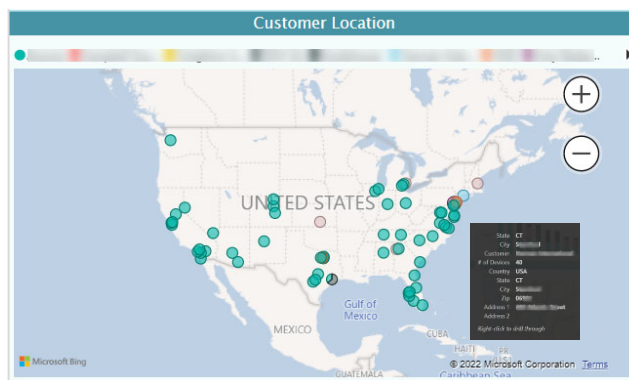

Les cartes Bing offrent un visuel géographique de la gestion d'un parc

Cliquez avec le bouton droit sur un site pour obtenir une liste des stocks

DÉTAILS DU TABLEAU DE BORD

Plateforme

Microsoft Power BI
Microsoft Azure Active Directory

Produits pris en charge

SiteAudit Hosted v7.x

Exigences

Licence Microsoft Power BI Pro
Compte d'utilisateur du tableau de bord

ISV/Software Solutions

2023NETAPHOR SOFTWARE, INC.
L'ensemble des marques déposées, noms de marque, marques de services et logos mentionnés dans ce document appartient aux sociétés respectives.
Pick Award, Buyers Laboratory LLC USA 07.2020

Irvine, Californie (États-Unis)
Contact : 1 949 470 7955
www.netaphor.com