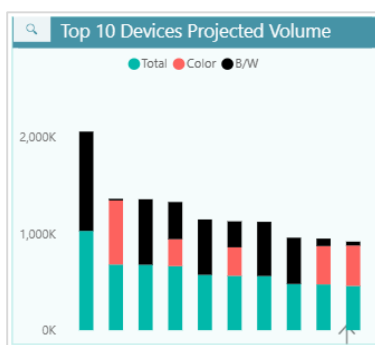

Utilisation : 10 appareils les plus utilisés