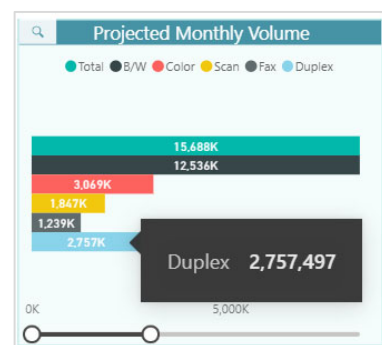

Volume : Volumes mensuels prévisionnels

Instantané (At-A-Glance) sécurité : Les menaces dues à des ports ouverts peuvent mener à des attaques comme le déni de service (DoS), la diffusion d'informations sensibles, l'exécution de code à distance (firmware) ainsi qu'à d'autres menaces.

Instantané (At-A-Glance) utilisation : L'écran des 10 appareils les plus utilisés par volume annuel prévisionnel (Top 10 Devices by Projected Annual Volume) permet d'identifier les appareils les plus utilisés.

Instantané (At-A-Glance) volume : Les volumes mensuels prévisionnels (Projected Monthly Volume) identifient la quantité de production mensuelle estimée du client en fonction du volume actuel.

Tableau de bord Instantané (At-A-Glance) d'emplacement des clients

La carte Emplacement des clients (Customer Location) ajoute un contexte géographique à l'analyse. Le client peut consulter le nombre d'appareils par site ainsi qu'une liste des stocks de ces appareils.